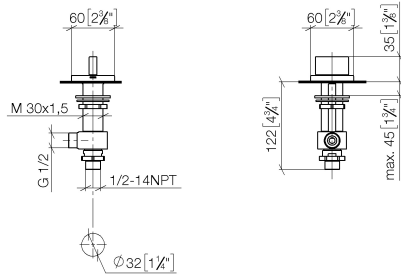

20 000 705

- Bohrungsdurchmesser Seitenventil 32 mm
- Rosette 60 x 60 mm
- mit Kaltkennzeichnung

	Dark Chrome	20 000 705-19
	Chrom	20 000 705-00
	Platin gebürstet	20 000 705-06
	Champagne gebürstet (22kt Gold)	20 000 705-46
	Champagne (22kt Gold)	20 000 705-47
	Dark Platin gebürstet	20 000 705-99

20 000 705

mm [inches]

Durchflussdiagramm

Zertifikate

WRAS_2103001.

20 000 705

Ersatzteile für die
anderen
Oberflächenvarianten
finden Sie hier:
Chrom

Ersatzteilstückliste

Nr.	Artikelnummer	Benennung	Verbaumenge	Lieferzeit
1	90 20 70 051 04-19	Griff (cold)	1	20
2	04 17 11 058 33 90	Seitenteil	1	2
3	90 90 03 133 00 90	Oberteil	1	2
4	04 23 10 032 78 90	Befestigungssatz	1	2
5	04 17 11 023 10 90	Verteiler	1	2
6	90 23 30 040 00-19	Verschraubung	1	-
Ersatzteil nicht mehr bestellbar, bitte bestellen Sie den Nachfolgeartikel				
7	09 30 11 059 90	Scheibe	1	2
8	09 23 10 012 90	Mutter	1	2