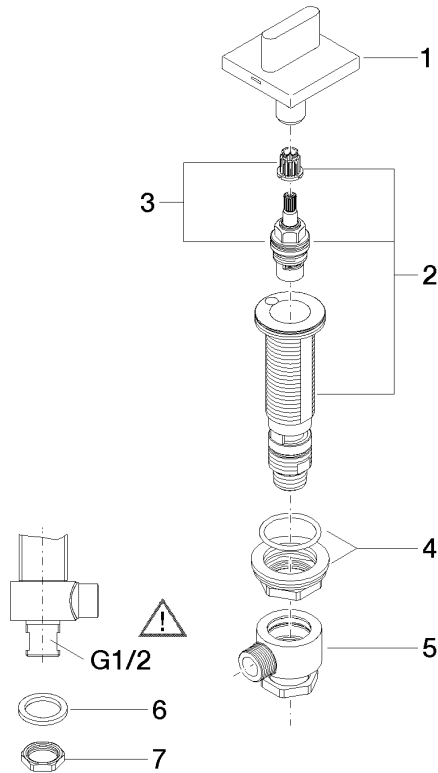

20 000 705

- Bohrungsdurchmesser Seitenventil 32 mm
- Rosette 60 x 60 mm
- mit Kaltkennzeichnung

	Dark Chrome	20 000 705-19
	Chrom	20 000 705-00
	Platin gebürstet	20 000 705-06
	Champagne gebürstet (22kt Gold)	20 000 705-46
	Champagne (22kt Gold)	20 000 705-47
	Dark Platin gebürstet	20 000 705-99

20 000 705

mm [inches]

Durchflussdiagramm

Zertifikate

WRAS_2103001.

20 000 705

Ersatzteile für die
anderen
Oberflächenvarianten
finden Sie hier:
Chrom

Ersatzteilstückliste

Nr.	Artikelnummer	Benennung	Verbaumenge	Lieferzeit
1	90 20 70 051 04-19	Griff (cold)	1	20
2	04 17 11 058 33 90	Seitenteil	1	2
3	90 90 03 133 00 90	Oberteil	1	2
4	04 23 10 032 78 90	Befestigungssatz	1	2
5	04 17 11 023 10 90	Verteiler	1	2
6	90 23 30 040 00-19	Verschraubung	1	-
Ersatzteil nicht mehr bestellbar, bitte bestellen Sie den Nachfolgeartikel				
7	09 30 11 059 90	Scheibe	1	2
8	09 23 10 012 90	Mutter	1	2